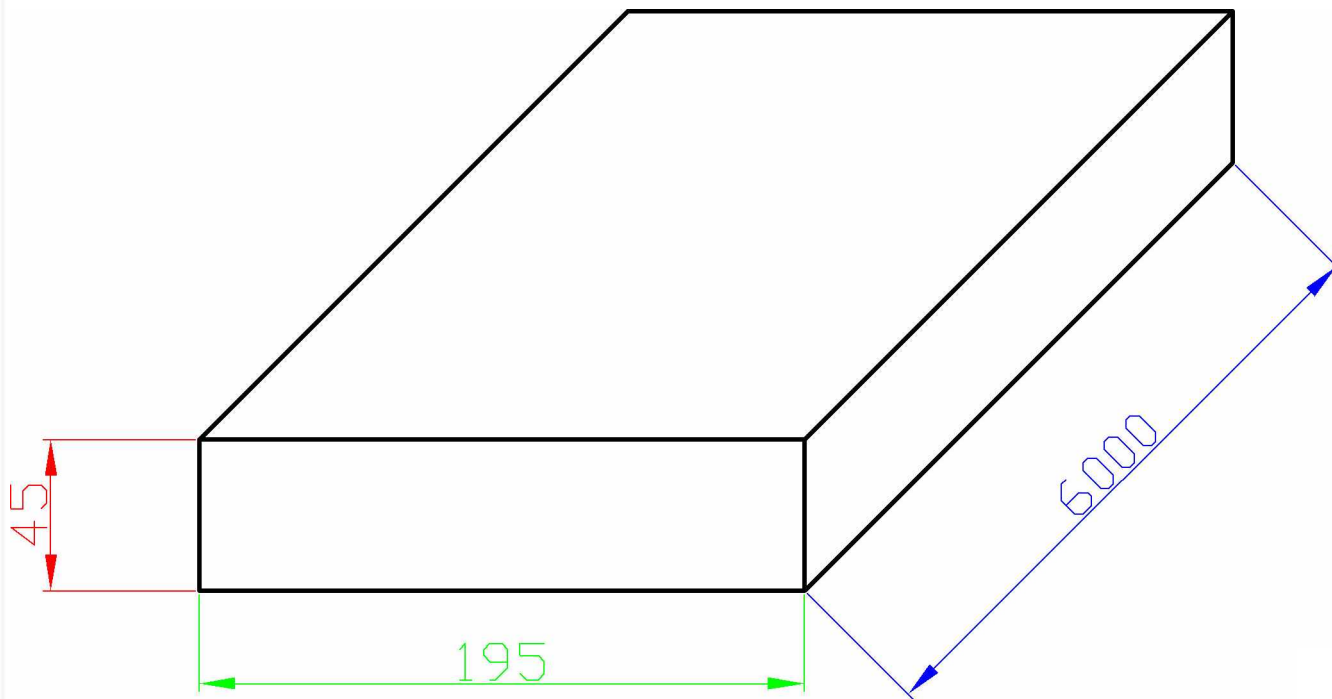

Доска сухая строганная 45x195x6000 мм хв/п

FIRO